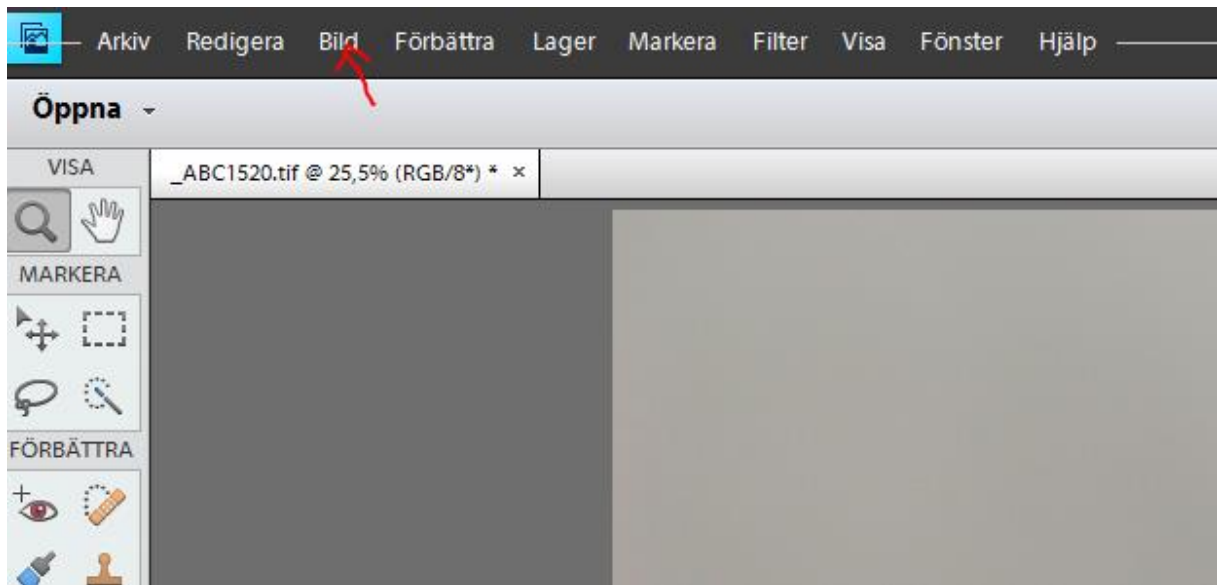

Storlek på bild från Photoshop elements 11

Gå in under bild och ändra storlek, bilstorlek.

Se till att allt är ifyllt, börja därefter att fylla i upplösning, bredd eller höjd.

Sedan är det bara att dra i spaken ändra storlek tills bilden är under 2 mb. Här under ser ni att bilden blev 876,9k. Tryck därefter på OK och arkiv, vilken mapp och spara som jpg.