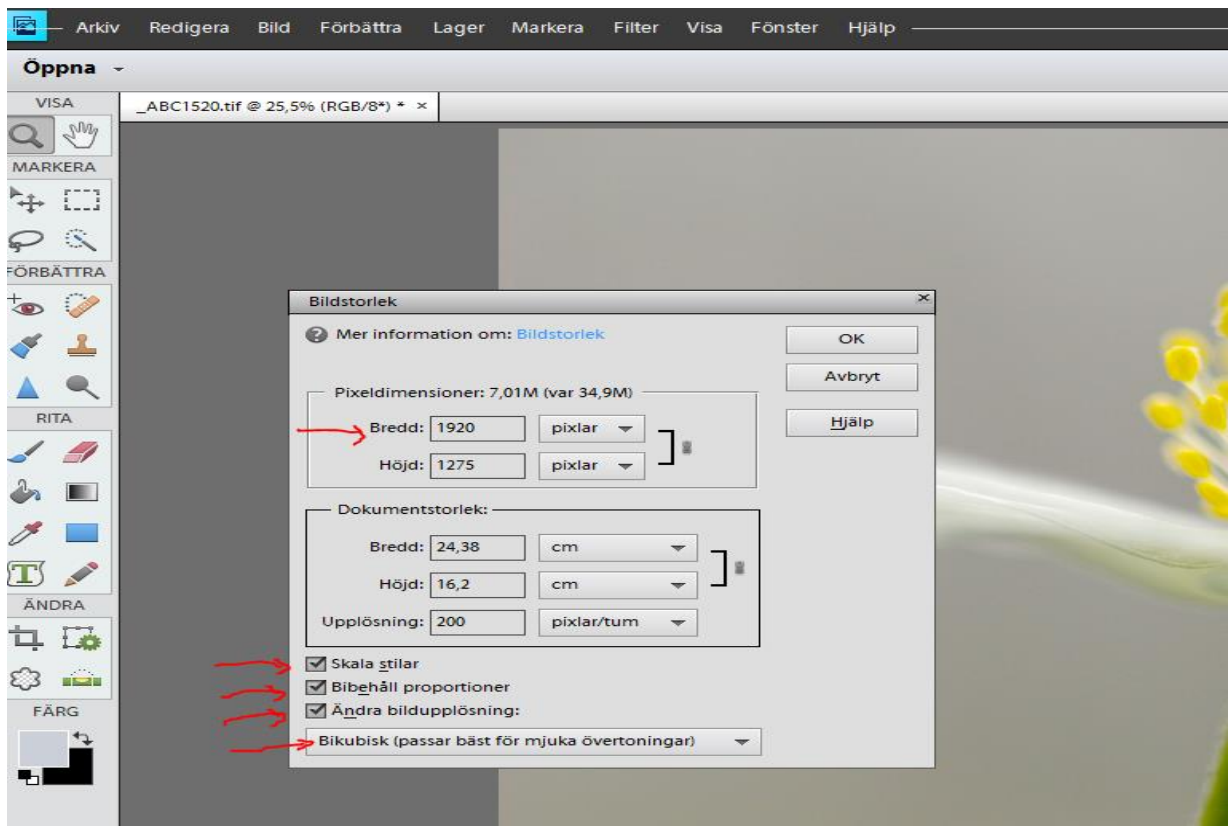

Storlek på bild från Photoshop elements 11

Gå in under bild och ändra storlek, bilstorlek.

Se till att allt är ifyllt, börja därefter att fylla i upplösning, bredd eller höjd.

Sedan är det bara att dra i spaken ändra storlek tills bilden är under 2 mb. Här under ser ni att bilden blev 876,9k. Tryck därefter på OK och arkiv, vilken mapp och spara som jpg.